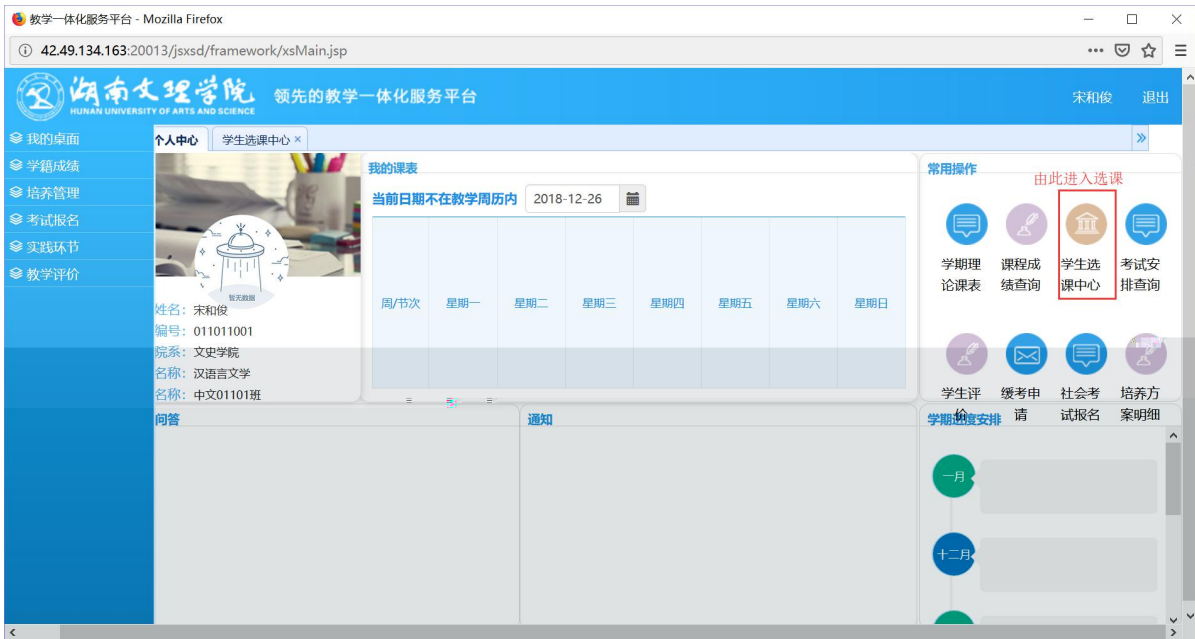

浏览器地址栏: 172.26.0.187/jsxsd/

湖南文理学院 教学一体化服务平台
HUNAN UNIVERSITY OF ARTS AND SCIENCE

用户登录

请输入账号

请输入密码

忘记密码

登录

温馨提示: 推荐使用IE9以上浏览器以及360极速模式。

领先的数字一体化平台

选课学分情况

公选课选课

本学期选课学分/门数要求及已选情况							
	最高总学分	专业内跨年级选课(控制)		跨专业选课(控制)		校公共选修课选课(控制)	
		学分	门数	学分	门数	学分	门数
设置(控制)要求	不控制	不控制	不控制	不控制	不控制	2	1
已选统计	20.0	0.0	0	0.0	0	0.0	0

课程号	课程名	学分	上课时间
13003091	哲学、教育、人生	2	高飞
			2-15周 星期二 9-10节 第二实验楼A106 西院
			80
			人文社科
			选课

搜索

The main content area of the website features a large, vibrant image of a modern building with a glass facade, set against a blue sky. Below this main image is a grid of smaller, colorful images, likely representing various departments or activities within the university. The overall design is clean and professional, with a focus on visual appeal and easy navigation.